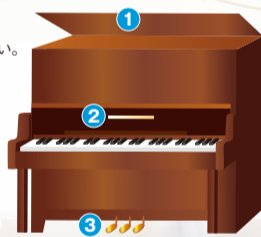

②ピアノのメーカー

③ペダルの数

④ピアノの色

をお知らせください。

※ピアノによっては買取できないもの
有料での引き取り(処分)となるもの
もあります。

古物商許可 第622072206229号

川本ピアノサービスまでお電話ください。

査定

査定結果をお伝えします。
その場でご同意いただければ、ご予約手続き。
(※後日ご連絡いただいてもOKです。)

ご予約

日程を打ち合わせいたします。

運び出し

運搬専門スタッフが運び出します。
代金は、当日その場で現金でお支払い致します。

クリーニングや修理、調律などのメンテナンスを丁寧に行ない、
新たなご利用者様の元へ。

移動(運搬)

室内の移動や
運搬を承ります。

アップライトピアノは
1階から1階へ
同一市内の移動で
16,500円(税込)より

※階段や2階以上の場所からの搬出入
吊り上げ作業などは別料金になります。